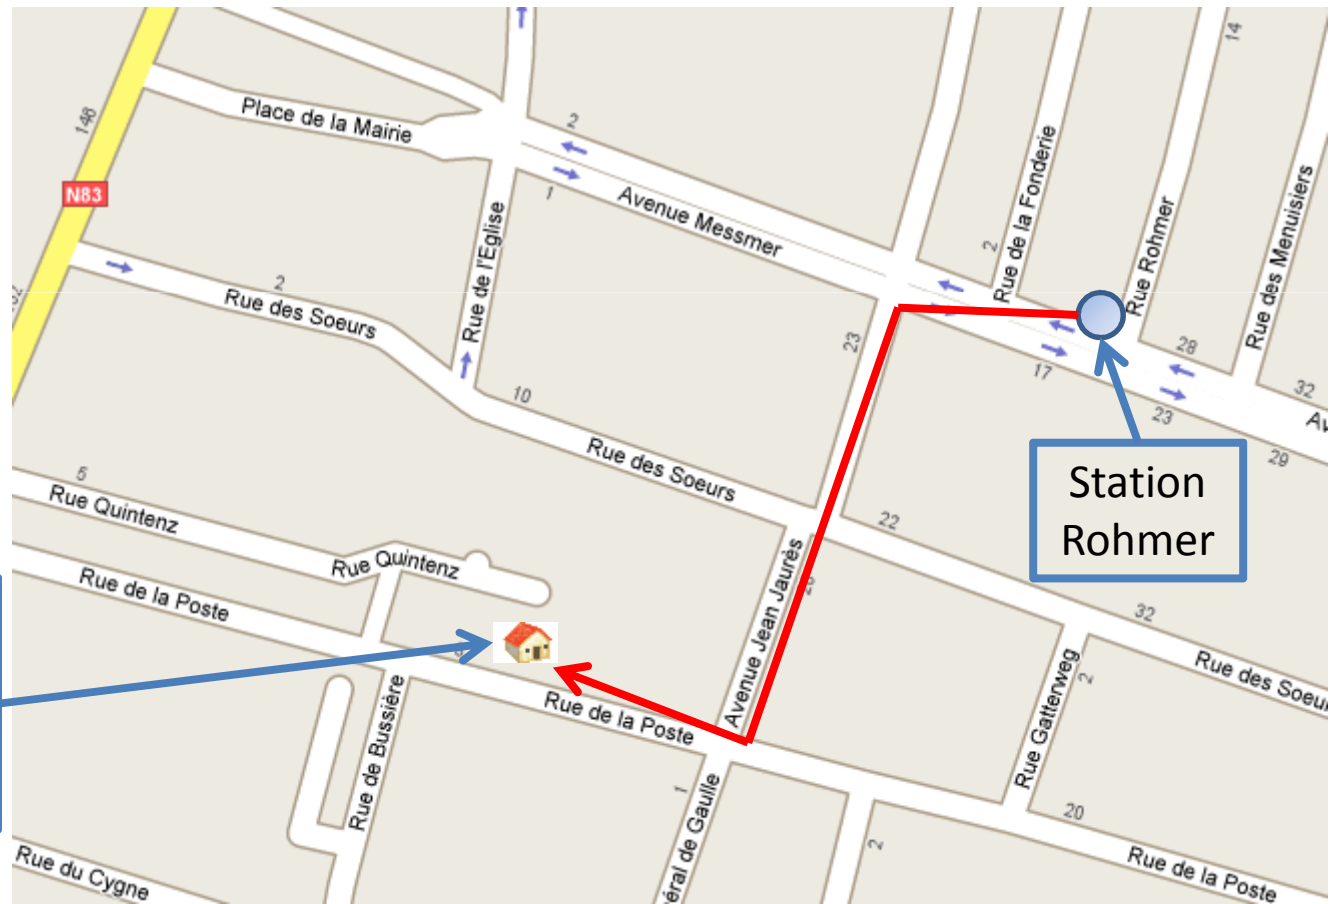

Prendre le TRAM A à la station « Gare Centrale ».

↓

Direction « Illkirch Lixenbuhl »

Sortir du TRAM A à la Station « Illkirch Lixenbuhl »

↓

Prendre le Bus 2 à la Station « Illkirch Lixenbuhl »

Carte de la Compagnie de Transports strasbourgeois.  
L'ensemble des cartes est consultable sur leur site internet : <http://www.cts-strasbourg.fr>

Prendre le Bus 2 à la Station  
« Illkirch Lixenbuhl »

2 stations plus loin

Sortir du Bus 2 à la Station  
« Rohmer »

Sortir du Bus 2 à la Station  
« Rohmer »

Continuer sur l' « Avenue Messmer »  
Tourner à gauche « Avenue Jean Jaurès »  
Tourner à droite « rue de la Poste »

Gîte de l'III  
10, rue de la Poste  
67400 Illkirch -  
Graffenstaden