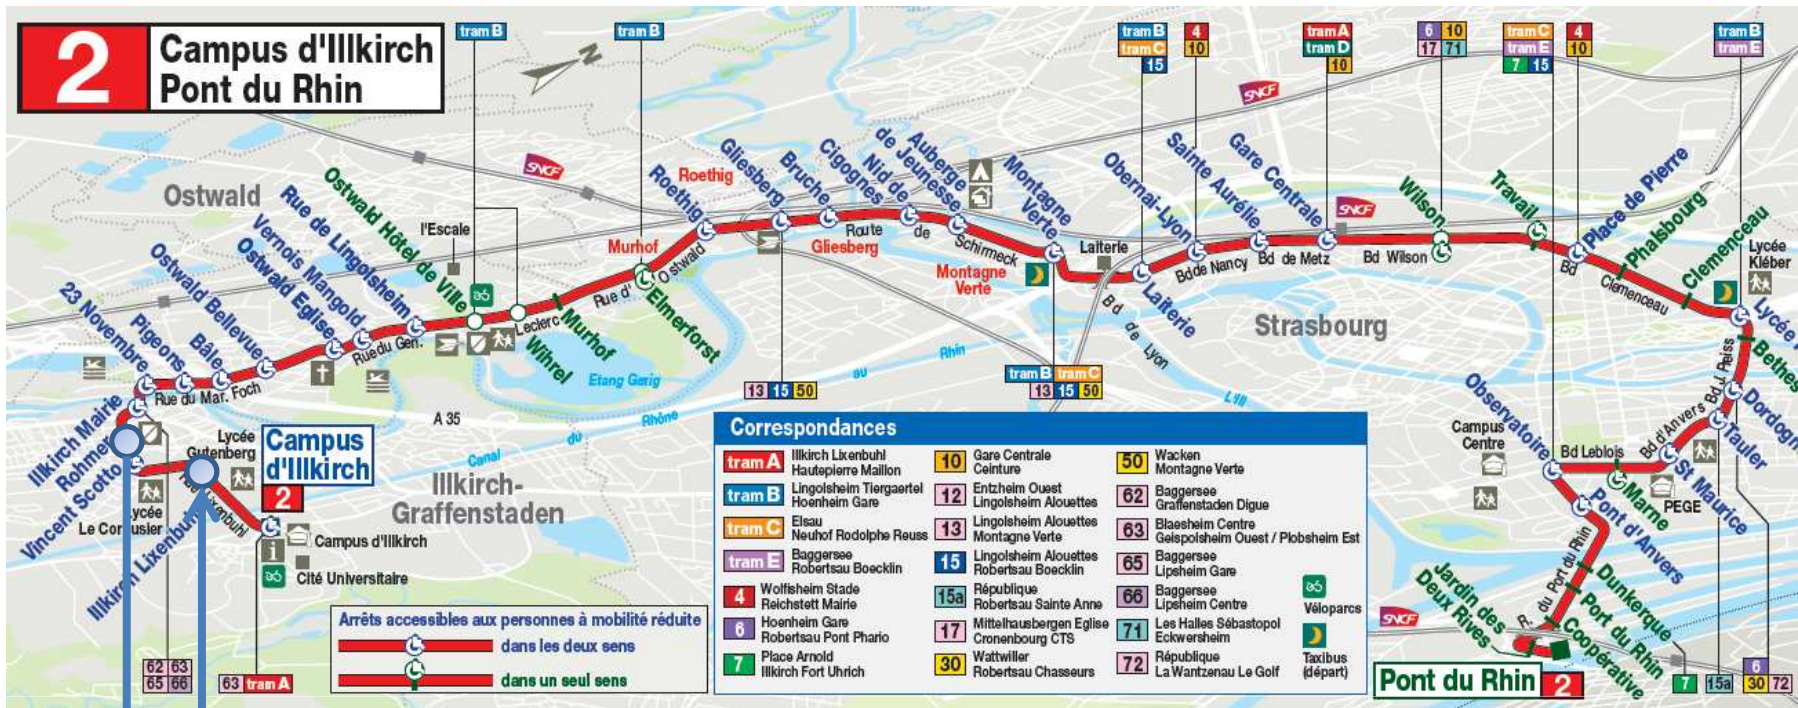

Prendre le TRAM A à la station « Gare Centrale ».

↓

Direction « Illkirch Lixenbuhl »

Sortir du TRAM A à la Station « Illkirch Lixenbuhl »

↓

Prendre le Bus 2 à la Station « Illkirch Lixenbuhl »

Carte de la Compagnie de Transports strasbourgeois.  
L'ensemble des cartes est consultable sur leur site internet : <http://www.cts-strasbourg.fr>

Prendre le Bus 2 à la Station  
« Illkirch Lixenbuhl »

2 stations plus loin

Sortir du Bus 2 à la Station  
« Rohmer »

Sortir du Bus 2 à la Station  
« Rohmer »

Continuer sur l' « Avenue Messmer »  
Tourner à gauche « Avenue Jean Jaurès »  
Tourner à droite « rue de la Poste »

Gîte de l'III  
10, rue de la Poste  
67400 Illkirch -  
Graffenstaden